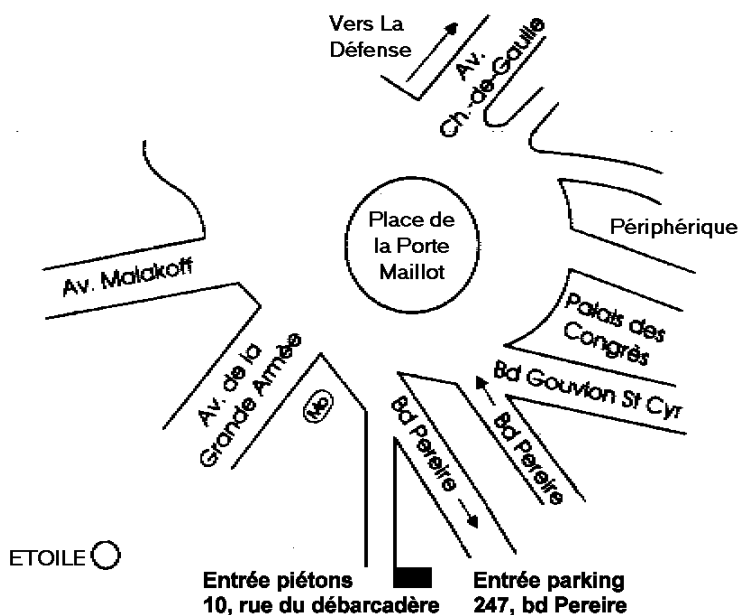

PLAN D'ACCES

MERCREDI 4 JUIN 2008
de 14h00 à 17h30
 10, rue du Débarcadère 75017 PARIS
 Accueil : niveau -1 – salle **PRADEAU**

- Ligne Métro 1 - Stations Argentine ou Porte maillot
- RER A - Station Etoile
- RER C - Station Neuilly Porte Maillot
- Parking gratuit : 247, bd Péreire